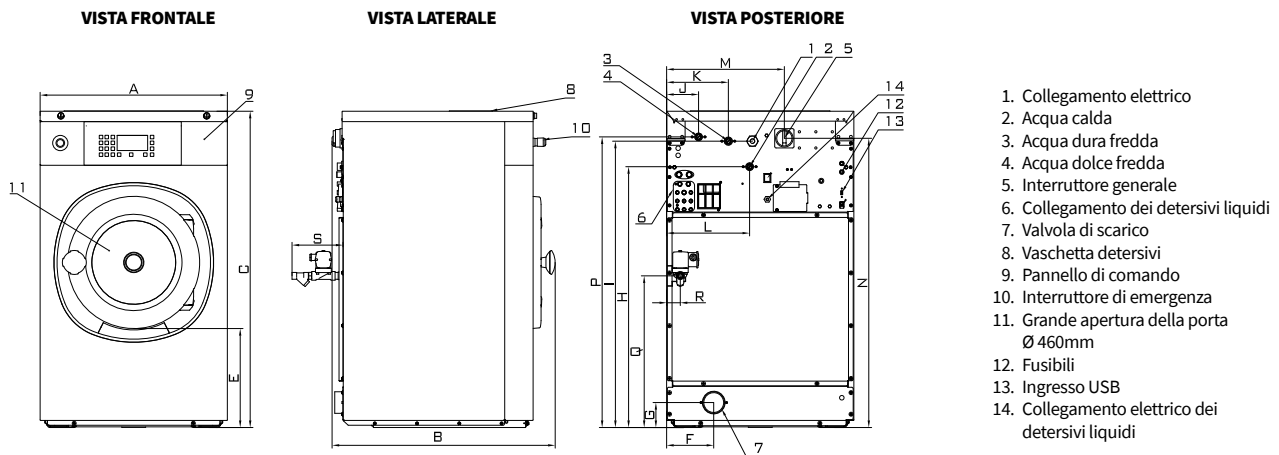

### DESCRIZIONE

- Da fissare al pavimento, basso numero di giri, 100 G-fattore
- Pannello superiore inox & pannello frontale e pannelli laterali grigio antracita
- Cesto inox
- PROform – sistema di programmazione di facile comando
- Vaschetta saponi brevettata
- Grande valvola di scarico (UA280)
- Large drain valve (Ø 76 mm)
- Tutte le parti della macchina
- facilmente accessibili dalla parte frontale
- Grande apertura della porta per facile carico e scarico

### OPZIONI

- 200 Fattore G esecuzione
- Ingresso USB (sul pannello posteriore)
- Collegamento dei detersivi liquidi
- Pompe dei detersivi liquidi
- Kit per il collegamento per il riciclo dell'acqua
- Versione con riscaldamento a vapore
- Ingresso acqua terzo
- Prese d'acqua ad alta capacità UA180, UA240

LAVATRICI INDUSTRIALI CON CENTRIFUGA

		UA180	UA240	UA280
<b>CESTO</b>				
capacità (1:10)	kg	18	24	28
diametro del cesto	l	180	240	280
diametro	mm	750	750	750
<b>GIRI</b>				
giri del lavaggio	giri/min.	42	42	42
giri del lavaggio	giri/min.	490 (100G) - 690 (200G)	490 (100G) - 690 (200G)	490 (100G) - 690 (200G)
G-Fattore	G	100 (opzionale 200)	100 (opzionale 200)	100 (opzionale 200)
<b>RISCALDAMENTO</b>				
elettrico (standard)	kW	12	18	22
vapore	bar	1-8	1-8	1-8
acqua calda	°C	90	90	90
Rumorosità	dB (A)	<65	<65	<65
Collegamento dell'acqua		3/4"	3/4"	3/4"
Pressione dell'acqua	kPa	100-800	100-800	100-800
Pressione dell'acqua del riciclo	kPa	300-500	300-500	300-500
Portata dell'acqua nella valvola di carico	l/min	20	20	20
Valvola di scarico esterna	Ø mm	76	76	76
Portata dell'acqua nella valvola di scarico	l/min	210	210	210
Collegamento del vapore		1/2"	1/2"	1/2"
Pressione del vapore	kPa	100-800	100-800	100-800
<b>DATI DI TRASPORTO</b>				
Peso lordo	kg	270 (335 con 200G)	290 (355 con 200G)	305 (385 con 200G)
Peso netto	kg	255 (315 con 200G)	275 (330 con 200G)	290 (335 con 200G)
Dimensioni (imballo) AxLxP	mm	1550 x 925 x 970	1550 x 925 x 1130	1550 x 925 x 1190